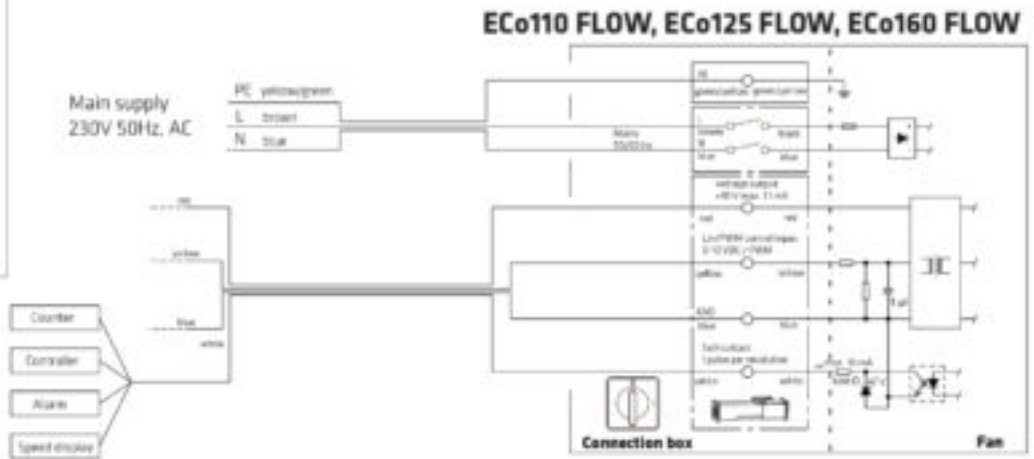

ECO160P/700 FLOW ВЕНТИЛЯТОР

Speed Controller

Vilpe Oy Ab

Kauppatie 9, FI-65610 Mustasaari
Telephone +358 20 123 3200

24.07.2020

Sales & Technical Support | FI +358 20 123 3233 | EN +358 20 123 3222 | RU +358 20 123 3290 | SE +46 70 511 2020 | PL +48 71 740 2623
myynti@sktuote.fi | sales@sktuote.fi

FI: Pidätämme oikeuden muutoksiin ilman ennakkoi ilmoitusta.
SE: Vi reserverar oss för eventuella ändringar och fel i produktinformationen.
EN: We reserve the right to change these terms and conditions at any time.

RU: Мы оставляем за собой право на внесение изменений без предварительного уведомления.
PL: Zachowujemy prawo do zmian bez wcześniejszej informacji.
DE: Technische Änderungen behalten wir uns ohne vorherige Ankündigung vor.