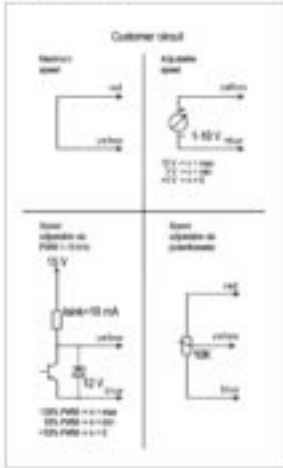

ECO160P/700 FLOW ВЕНТИЛЯТОР

Speed Controller

Vilpe Oy Ab

Kauppatie 9, FI-65610 Mustasaari
Telephone +358 20 123 3200

24.07.2020

Sales & Technical Support | FI +358 20 123 3233 | EN +358 20 123 3222 | RU +358 20 123 3290 | SE +46 70 511 2020 | PL +48 71 740 2623
myynti@sktuote.fi | sales@sktuote.fi

FI: Pidätämme oikeuden muutoksiin ilman ennakkoi ilmoitusta.
SE: Vi reserverar oss för eventuella ändringar och fel i produktinformationen.
EN: We reserve the right to change these terms and conditions at any time.

RU: Мы оставляем за собой право на внесение изменений без предварительного уведомления.
PL: Zachowujemy prawo do zmian bez wcześniejszej informacji.
DE: Technische Änderungen behalten wir uns ohne vorherige Ankündigung vor.